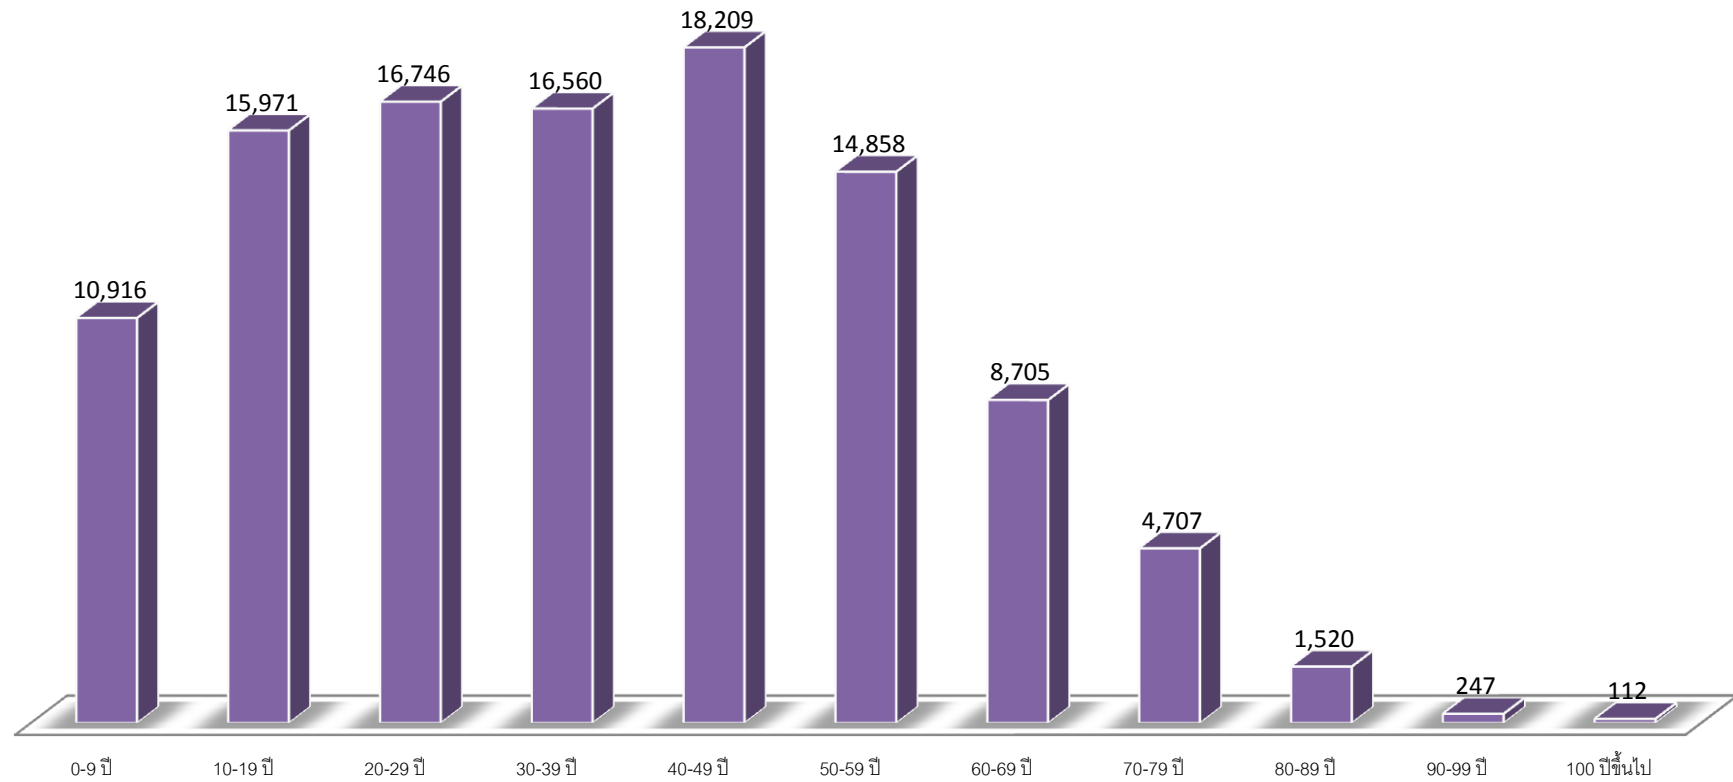

สรุปจำนวนประชากรในเขตเทศบาลนครขอนแก่น

ข้อมูล ณ เดือนพฤษภาคม 2555

จำนวนประชากรที่มีภูมิลำเนาตามทะเบียนบ้าน ในเขตเทศบาลนครขอนแก่น

■ ชาย ■ หญิง

จำนวนประชากรทั้งสิ้น 108,551 คน

จำนวนประชากรที่มีภูมิลำเนาตามทะเบียนบ้าน ในเขตเทศบาลนครขอนแก่นแยกตามช่วงอายุ

จำนวนประชากรที่มีภูมิลำเนาตามทะเบียนบ้าน ในเขตเทศบาลนครขอนแก่นแยกตามเพศและช่วงอายุ

■ ข้อมูลจำนวนประชากร ชาย ■ ข้อมูลจำนวนประชากร หญิง