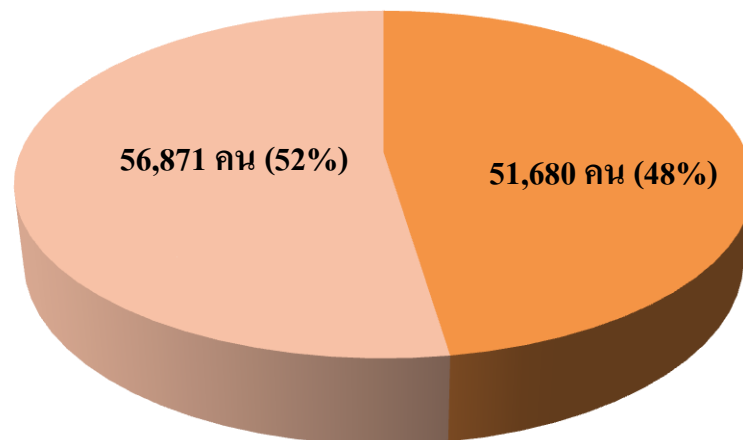

สรุปจำนวนประชากรในเขตเทศบาลนครขอนแก่น

ข้อมูล ณ เดือนพฤษภาคม 2555

จำนวนประชากรที่มีภูมิลำเนาตามทะเบียนบ้าน ในเขตเทศบาลนครขอนแก่น

■ ชาย ■ หญิง

จำนวนประชากรทั้งสิ้น 108,551 คน

จำนวนประชากรที่มีภูมิลำเนาตามทะเบียนบ้าน ในเขตเทศบาลนครขอนแก่นแยกตามช่วงอายุ

จำนวนประชากรที่มีภูมิลำเนาตามทะเบียนบ้าน ในเขตเทศบาลนครขอนแก่นแยกตามเพศและช่วงอายุ

■ ข้อมูลจำนวนประชากร ชาย ■ ข้อมูลจำนวนประชากร หญิง